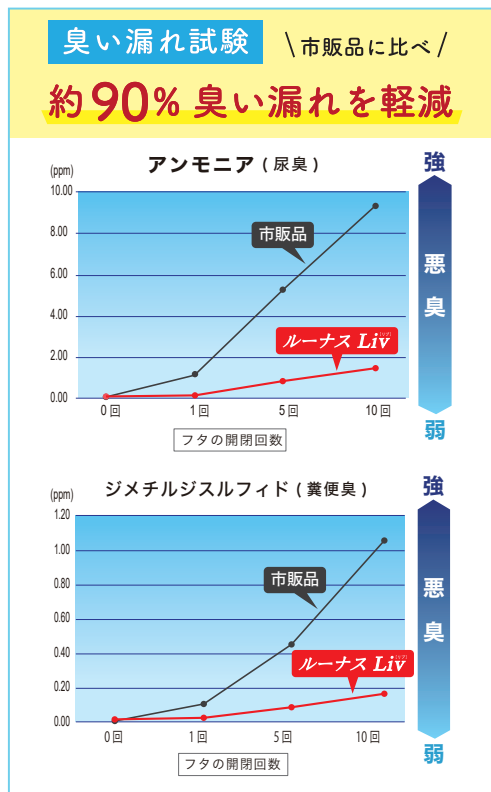

を捨てたい

新発売

自動開閉式 サニタリーボックス

ルーナス *LiV* ^[リブ]

高さ 55cm
幅 35cm
奥行 17cm
有効容量 14.5ℓ

月額レンタル料
3,080円
(税抜 2,800円)

ルーナス Liv の特長

I 臭い漏れしにくい **二重蓋構造**