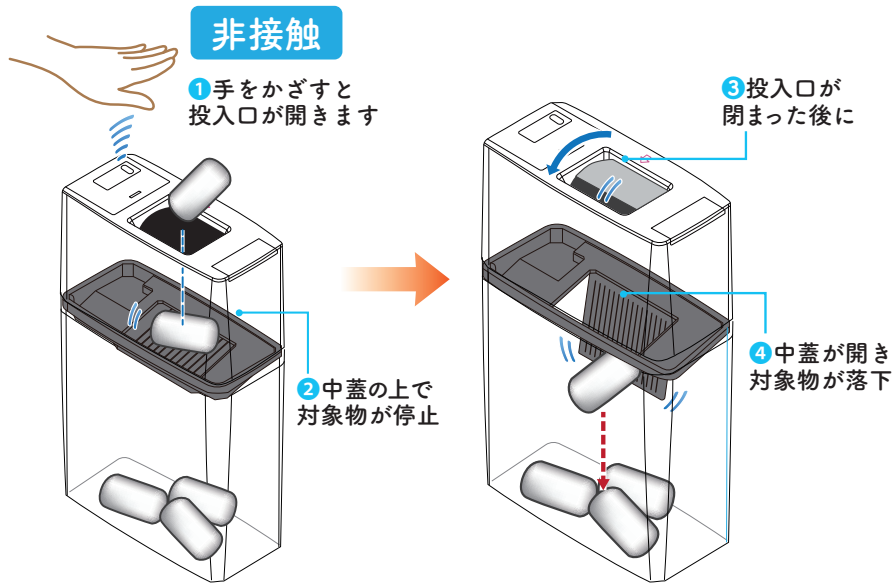

を捨てたい

新発売

自動開閉式 サニタリーボックス

ルーナス *LiV* ^[リブ]

高さ 55cm
幅 35cm
奥行 17cm
有効容量 14.5ℓ

月額レンタル料
3,080円
(税抜 2,800円)

ルーナス Liv の特長

I 臭い漏れしにくい **二重蓋構造**